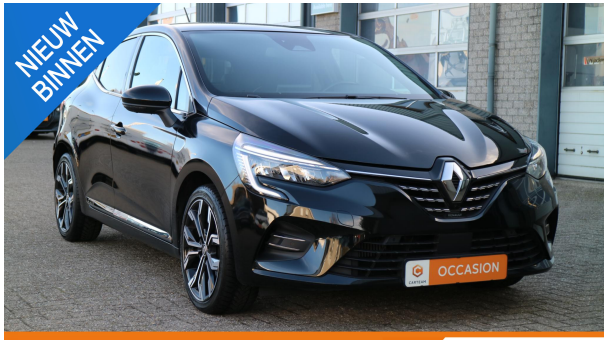

FOTO'S

BEDRIJFSWEG 8 | GROOTEBOEK | T. 0228 514156

CARTEAM
AUTOSERVICE
PEERDEMAN